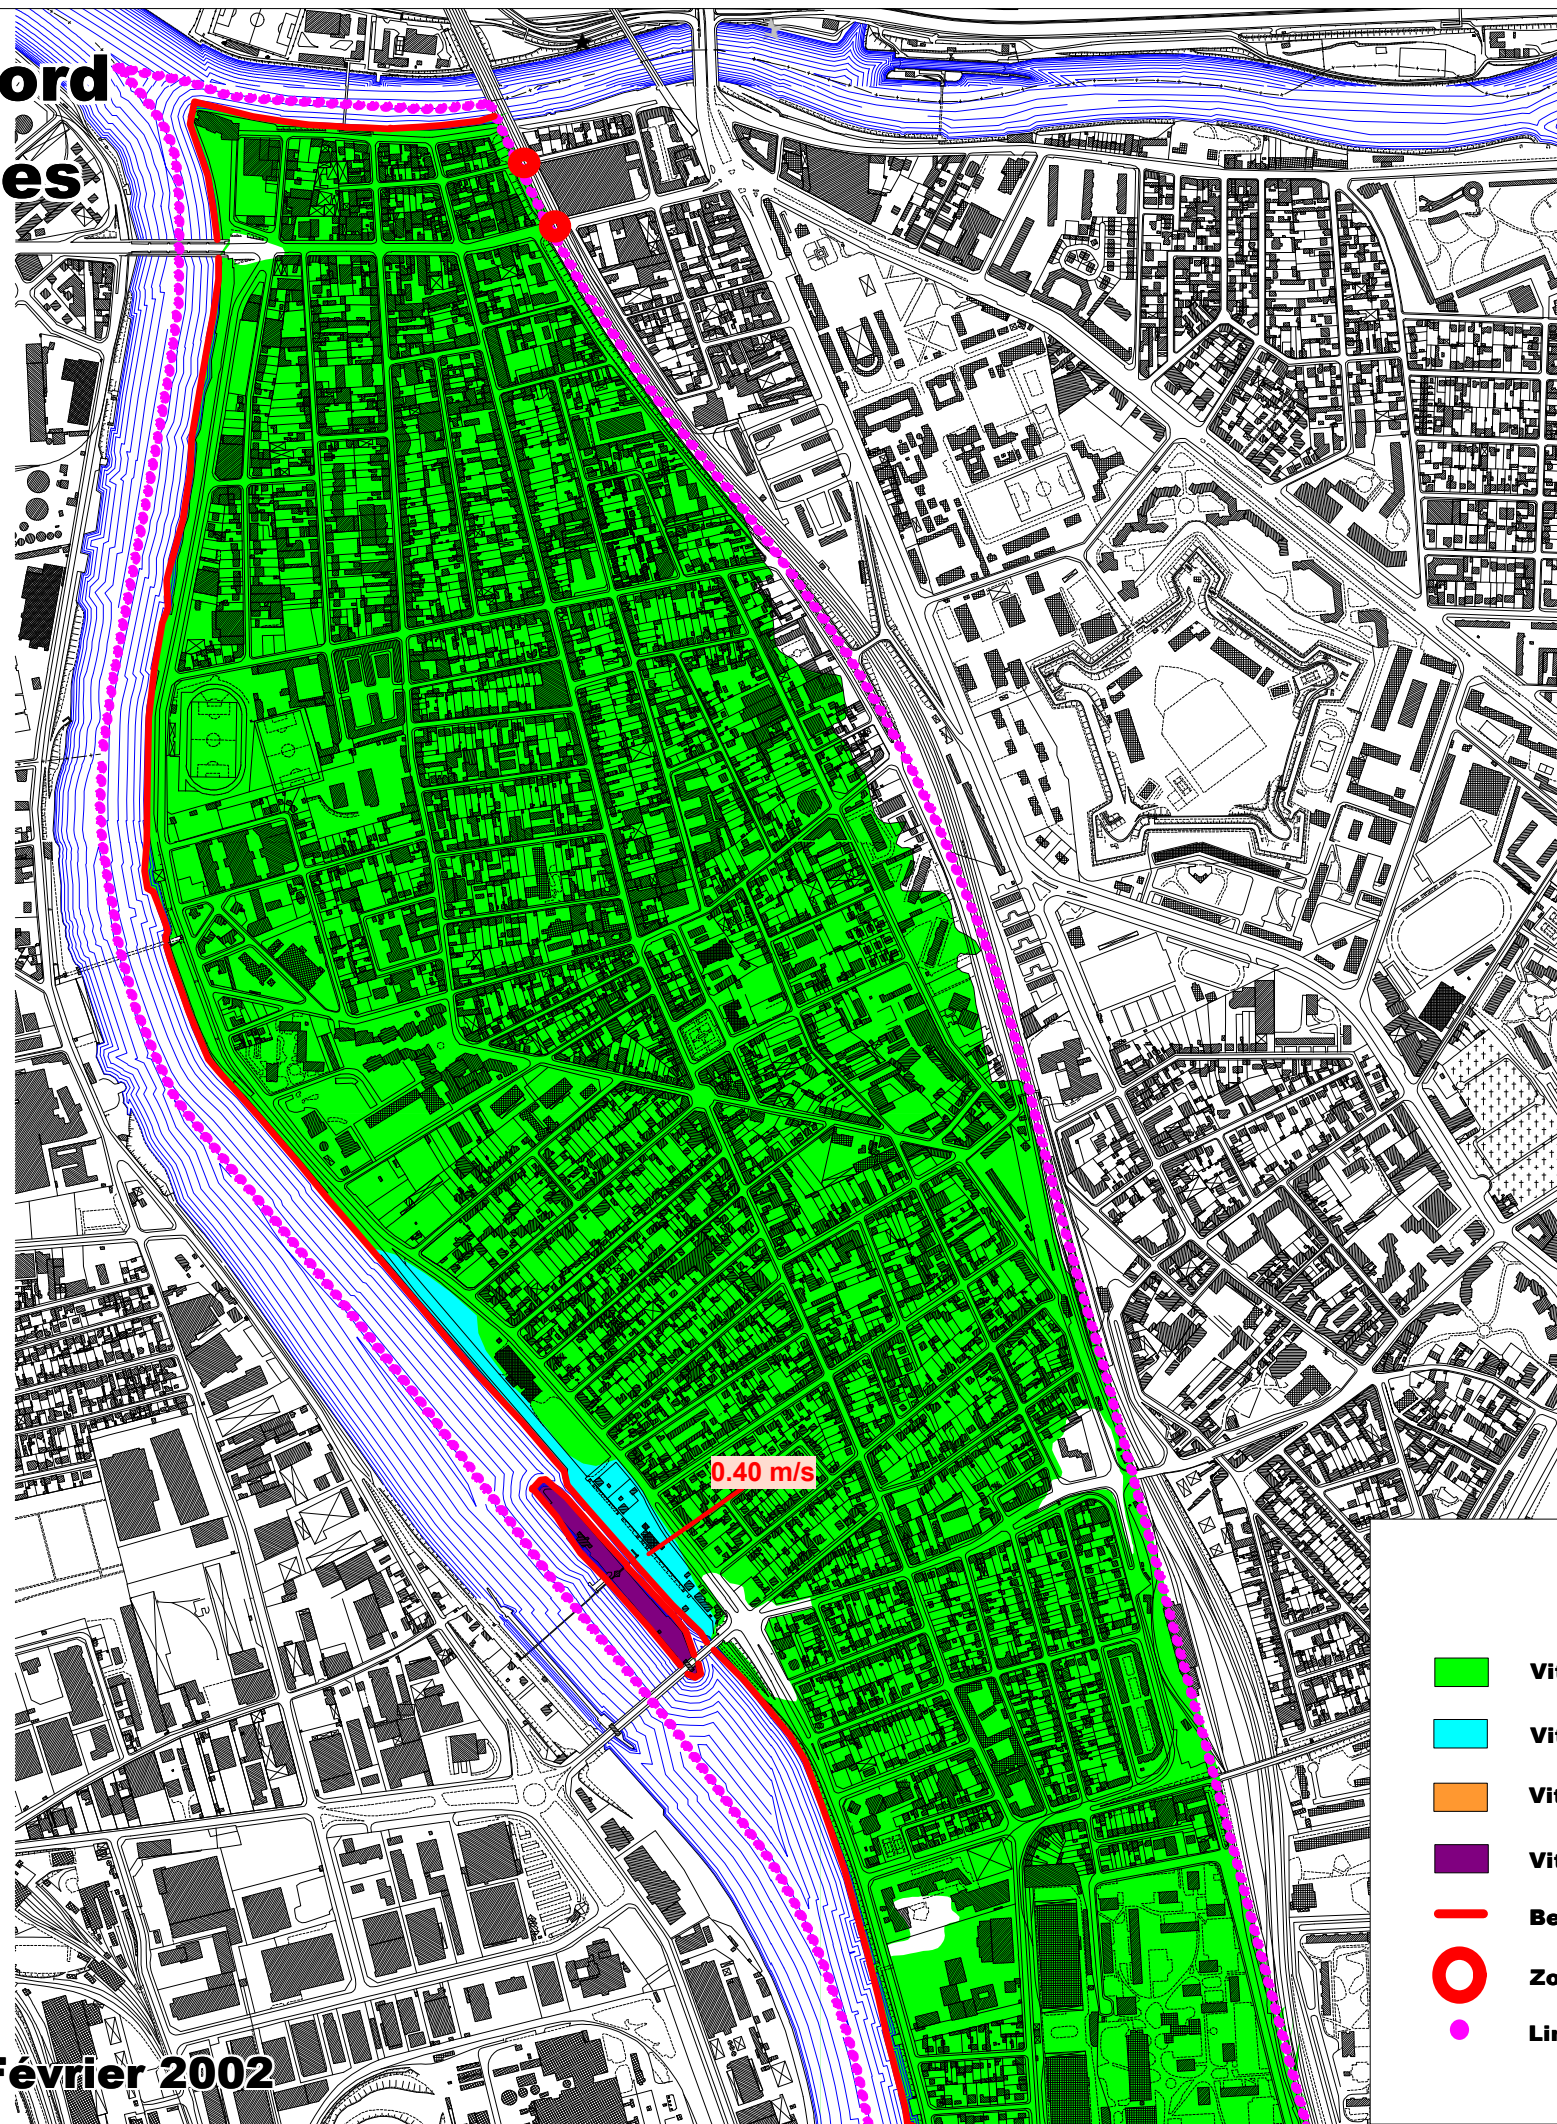

ALFORTVILLE Nord

Carte des vitesses

LEGENDE

-  Vitesse inférieure à 0.2 m/s
-  Vitesse comprise entre 0.2 m/s et 0.5 m/s
-  Vitesse comprise entre 0.5 m/s et 1.0 m/s
-  Vitesse supérieure à 1.0 m/s
-  Berges : zone de transition, vitesses fortes
-  Zone de survitesse
-  Limite communale